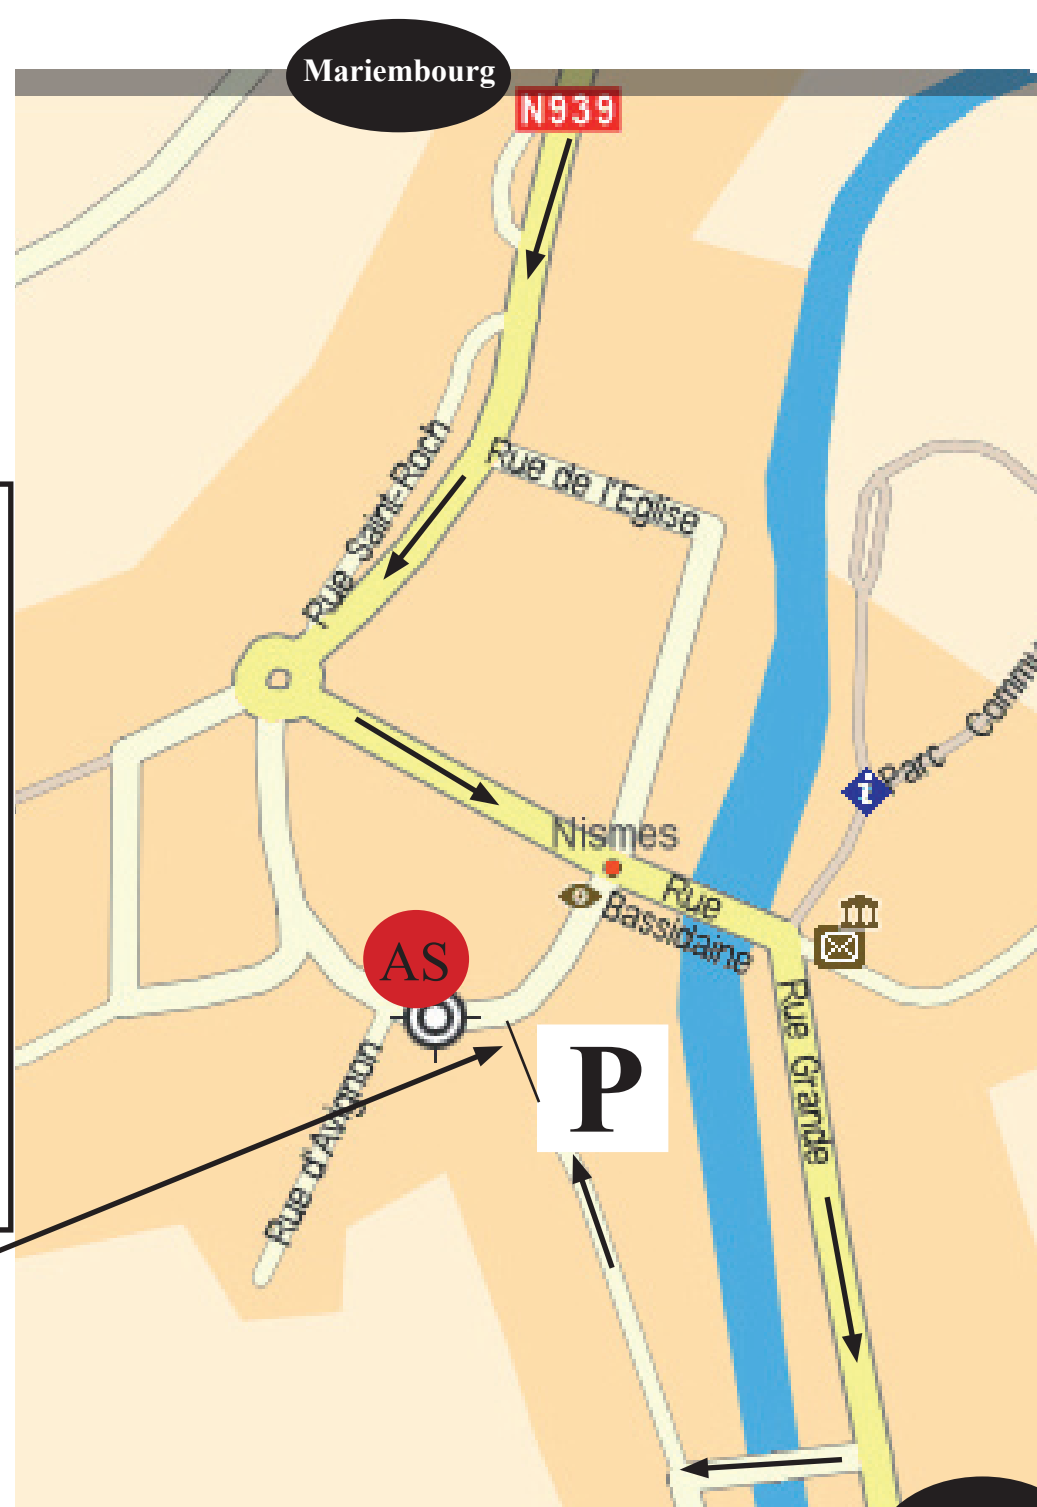

CENTRE CULTUREL REGIONAL
ACTION SUD

10 Rue Vieille Eglise

5670 Nismes (Viroinval)

Tel : 0032 60 31 01 64

Mail : communication@action-sud.be

ACCES PARKING VISITEURS

Venant de Charleroi - Mariembourg (N939) :

- Entrer dans «Nismes»
- Au rond point dans le centre du village, prendre à gauche
- Traverser le pont sur «L'Eau Noire» et prendre à Droite.
- Prendre le 1er pont sur votre Droite
- A droite au «T» et accès au parking au bout du «Cul de sac» sur la place
- Accès au centre via le piétonnier sur le petit pont

Piétons seulement

Petigny